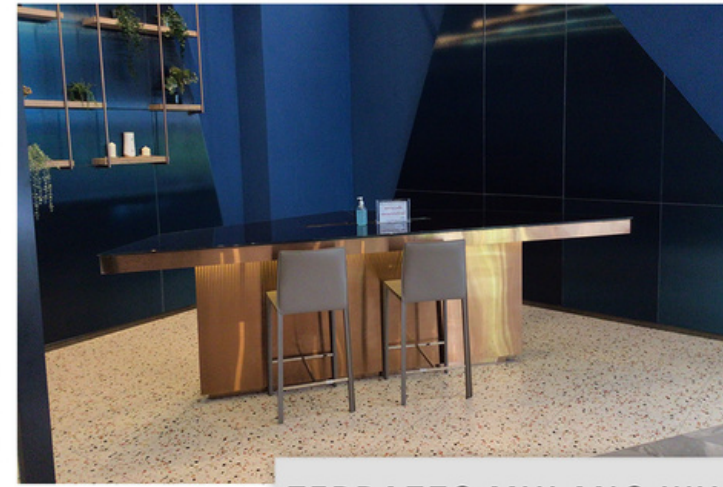

BEAT BANGWA interchange

TERRAZZO MULANO WHITE