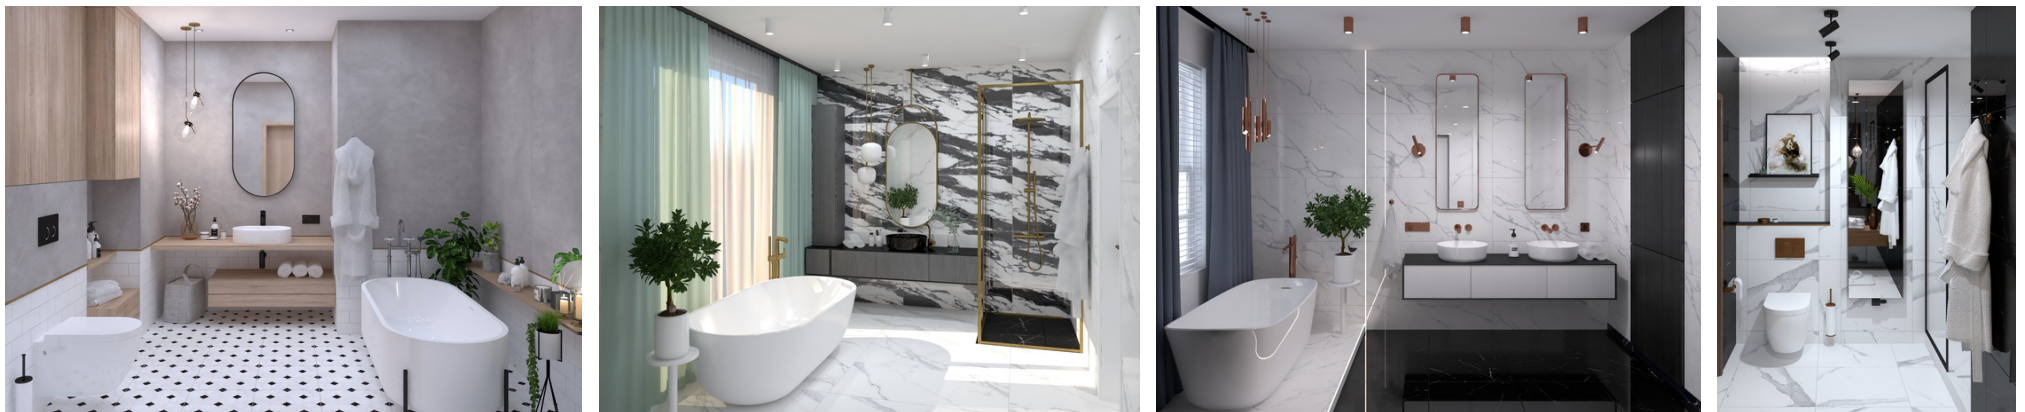

Tile	Series	Type	Order Number	Size	Number of tiles	Reused Tiles	Add on, %	Amount	Amount to Order	Unit
	60x60	UNI	CALCATA-NOIR-MATT	600 x 600	All: 246 Whole: 46 Cut: 200 (<50% : 143)	0	0	246 pcs	120	
	60x60	UNI	FLAVOR-DG	600 x 600	All: 61 Whole: 12 Cut: 49 (<50% : 37)	0	0	61 pcs	32	

หมายเหตุ : สีของกระเบื้องในโปรแกรมออกแบบอาจผิดเพี้ยนหรือต่างไปจากสีของกระเบื้องจริง หรือหากเทียบสีจากกระเบื้องจริงเป็นหลัก
: ในภาพอาจมีการตกแต่งด้วยเฟอร์นิเจอร์และอุปกรณ์ต่างๆ ที่ไม่อยู่ในแบบจริง เพื่อนำเสนอไอเดียและเพื่อความสวยงามของภาพออกแบบเท่านั้น
: จำนวนกระเบื้องข้างต้นเป็นการประมาณตามแบบที่ได้รับ ควรทำการเช็คและการวัดพื้นที่หน้างานจริงก่อนเพื่อได้จำนวนกระเบื้องที่ถูกต้องใช้อย่างแม่นยำอีกครั้ง เพื่อความถูกต้องและความสวยงามหลังการติดตั้ง