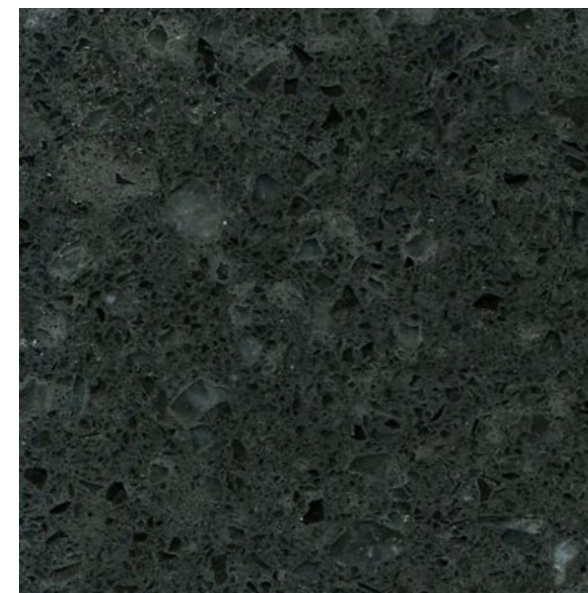

PM81115

หินควอทซ์สีดำ Double Color

Size : ขนาดสั่งตัด / 160x320 cm

Thickness : 18 mm

Stock : 1 แผ่น

Price : 4,900.-/Sqm