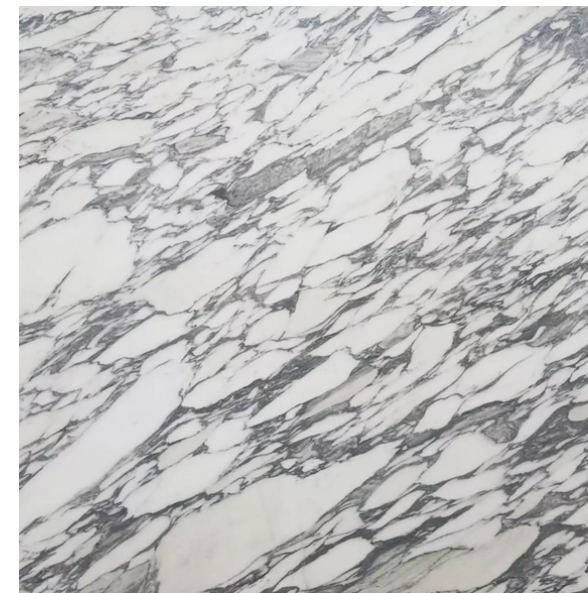

STONE

G RANITE

BY CERAMIQUE

CREMA MOCCA

หินแกรนิต

Code : ครีมมาโมกกา

Size : ขนาดสั่งซื้อ

Stock : 1 แผ่น