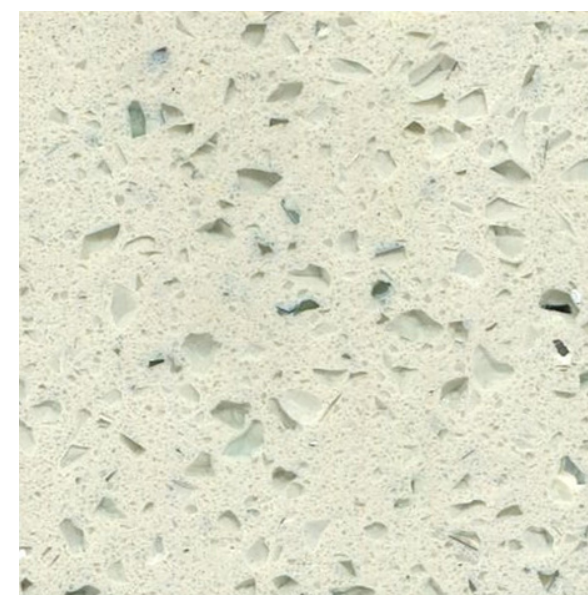

PN90501

หินควอทซ์สีขาวนวลเกล็ดเงิน - Star White

Size : 160x260 cm

Thickness : 20mm

Stock : 27 แผ่น

Price : 4,900.-/Sqm