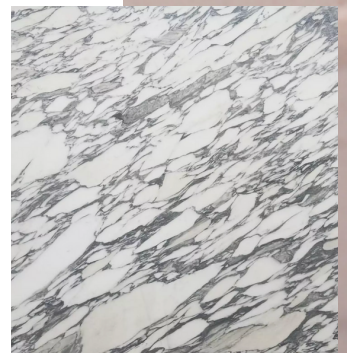

STONE

G RANITE

BY CERAMIQUE