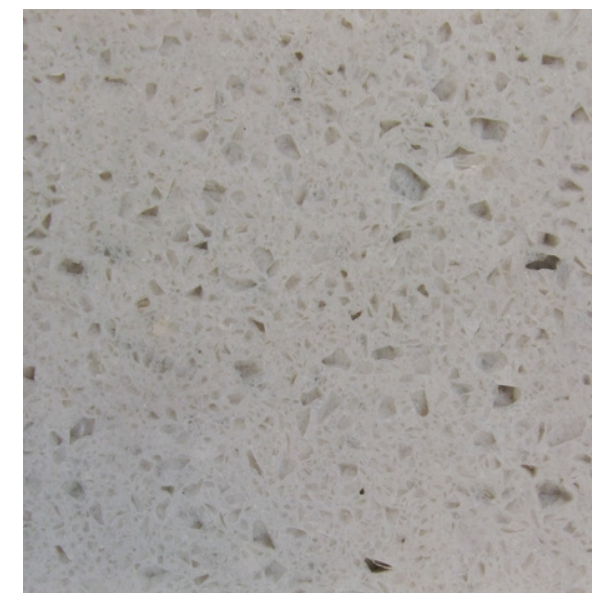

TRANSLUCENT ICE

หิน
Code : 927
Size : 303x140x1.2 cm
Stock : 5 แผ่น
Price : 42,500.-/แผ่น