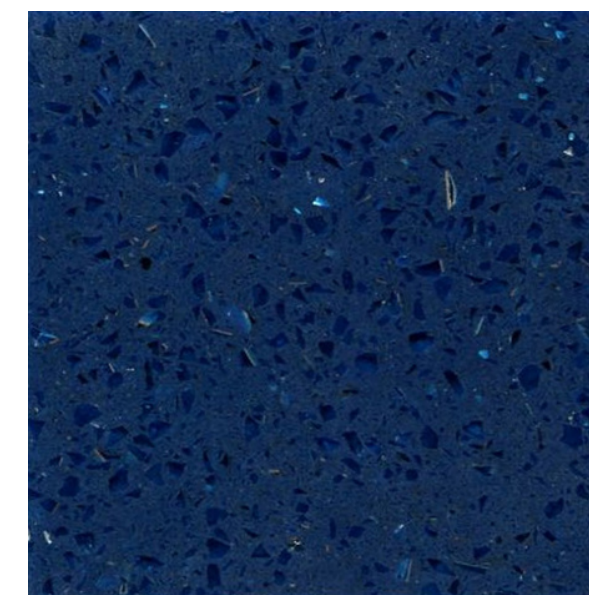

PN90910

หินควอทซ์สีน้ำเงินเกล็ดเงิน - Star Blue

140x300 cm = 6 แผ่น

160x320 cm = 1 แผ่น

Thickness : 20mm

Price : 4,900.-/Sqm