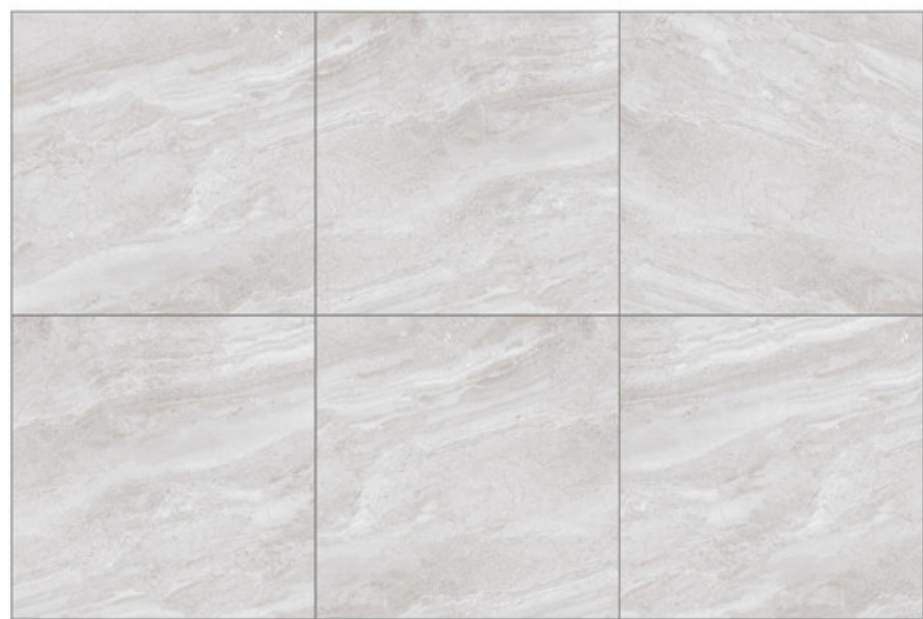

▲ **FR80B02** / Random 6 faces