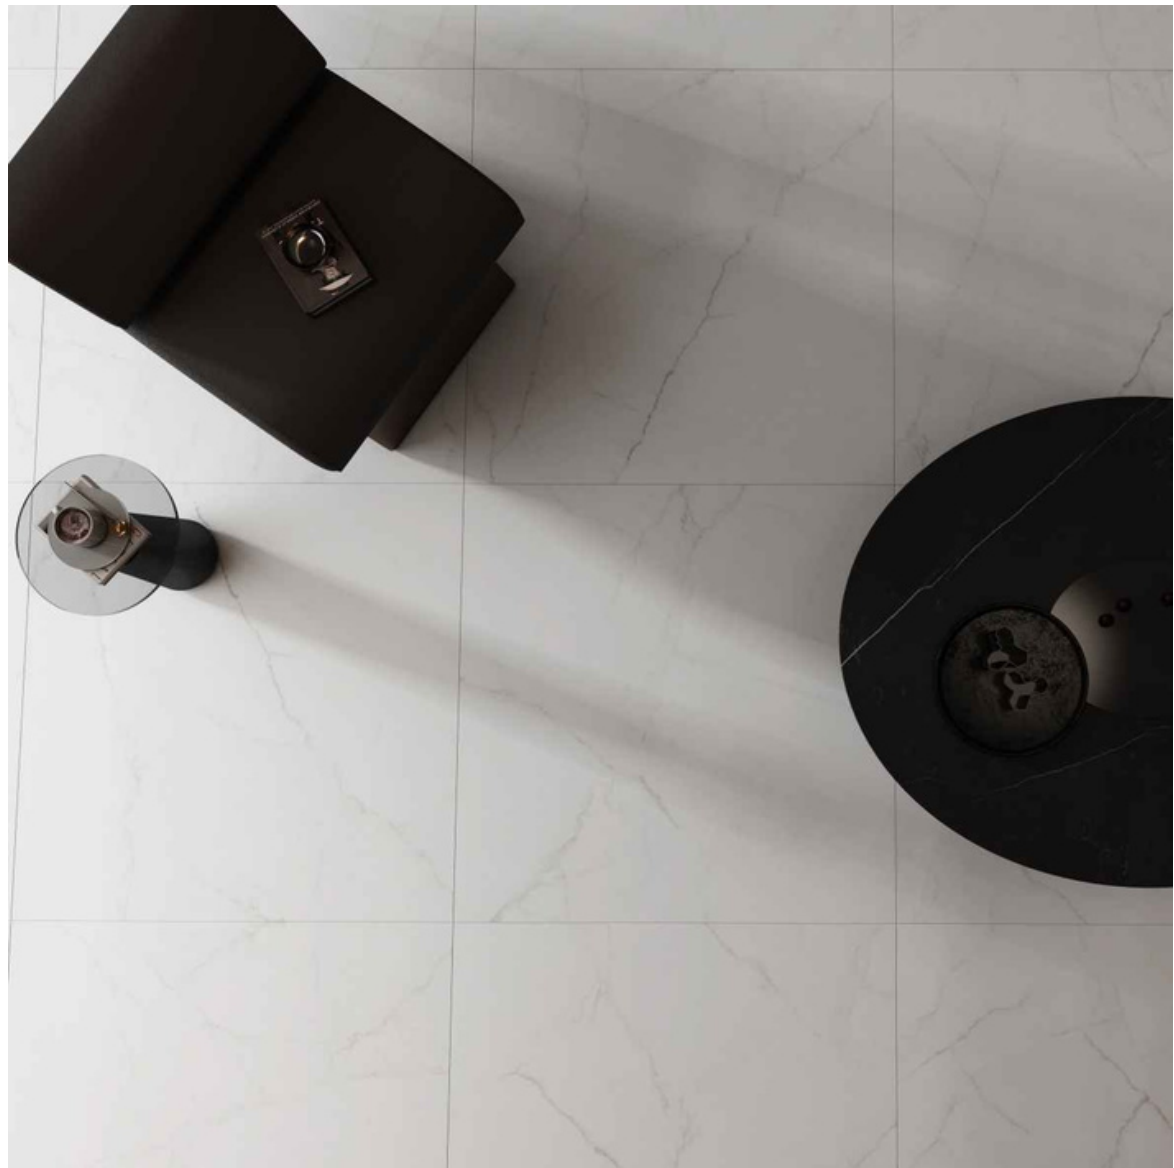

## SIZE:

1200 X 1200 MM  
48" X 48"

ZEUS

ZEUS