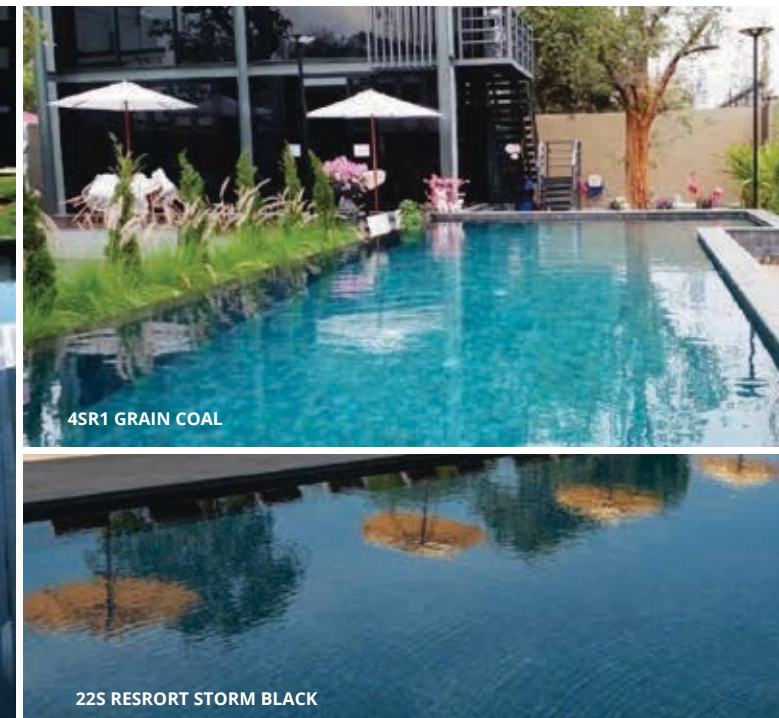

Ocean Vibes - MIDNIGHT BLUE