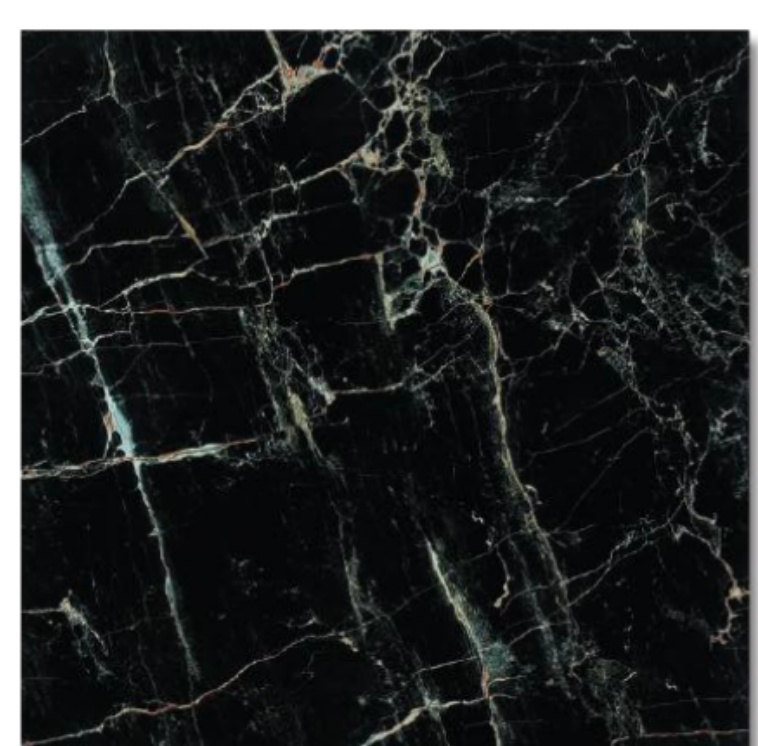

UB6602

P
V1

HE66600
NERO MARGIVA