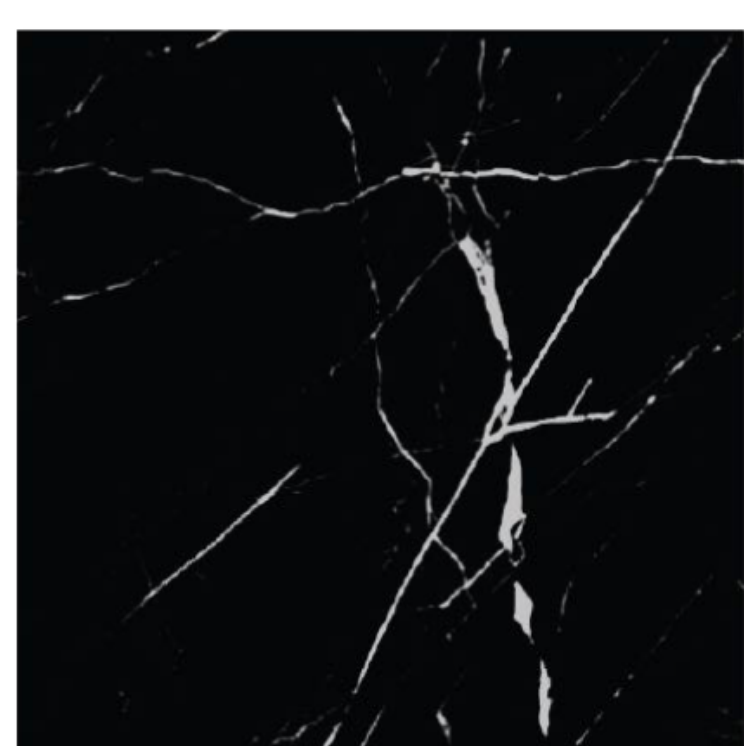

UB6604

P
V1

6B6067
BLACK PEARL