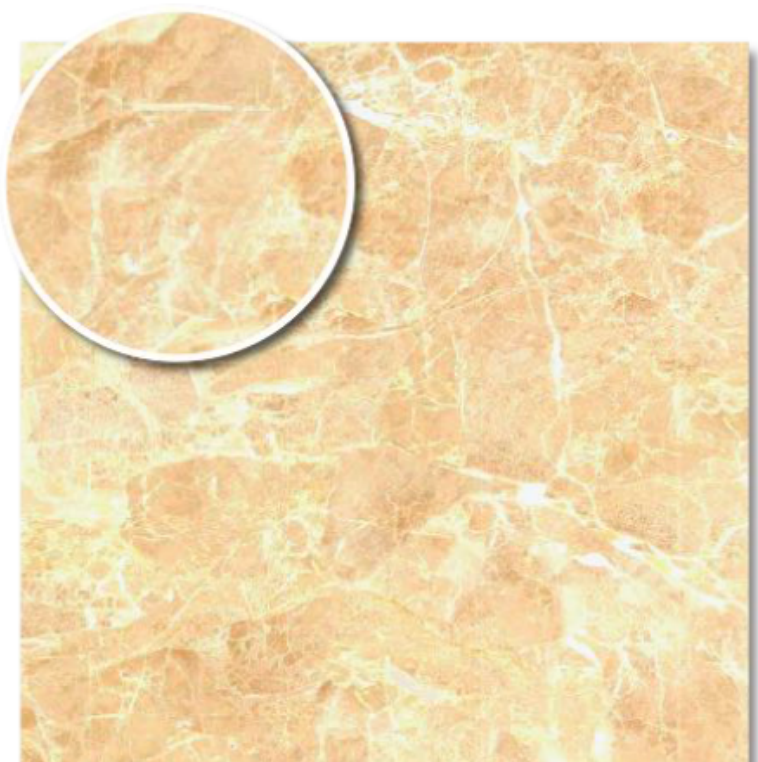

8724503N1
TRAVERTINE WHITE-A

P
V1