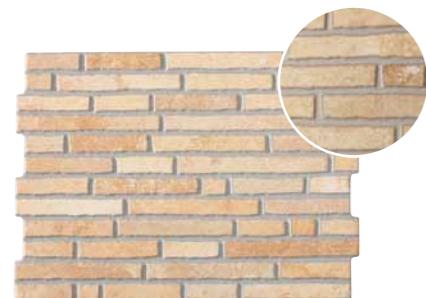

serie CARAVISTA

Revestimiento / Wall tiles
30 X 41,6 cm / 11,7" x 16,2"

Revestimiento
Wall tiles

Mate
Matt

Destonificado Medio
Destonified Medium

Relieve Irregular
Irregular Relief

Caravista Terra
30 x 41,6 cm.

W3041R

Caravista Beige
30 x 41,6 cm.

W3041R

Pavimento coordinado Coordinated floor tile

Pavimento
Floor tiles

Mate
Matt

Muy Destonificado
Very Destonified

Relieve
Relief

Cotto Natural
17,5x50 cm.

F1750L

Cotto Teja
17,5x50 cm.

F1750L

Ambiente realizado con Caravista Terra 30 x 41,6 cm.

Detalle Caravista Beige 30 x 41,6 cm.

Mate - Matt

Mate - Matt