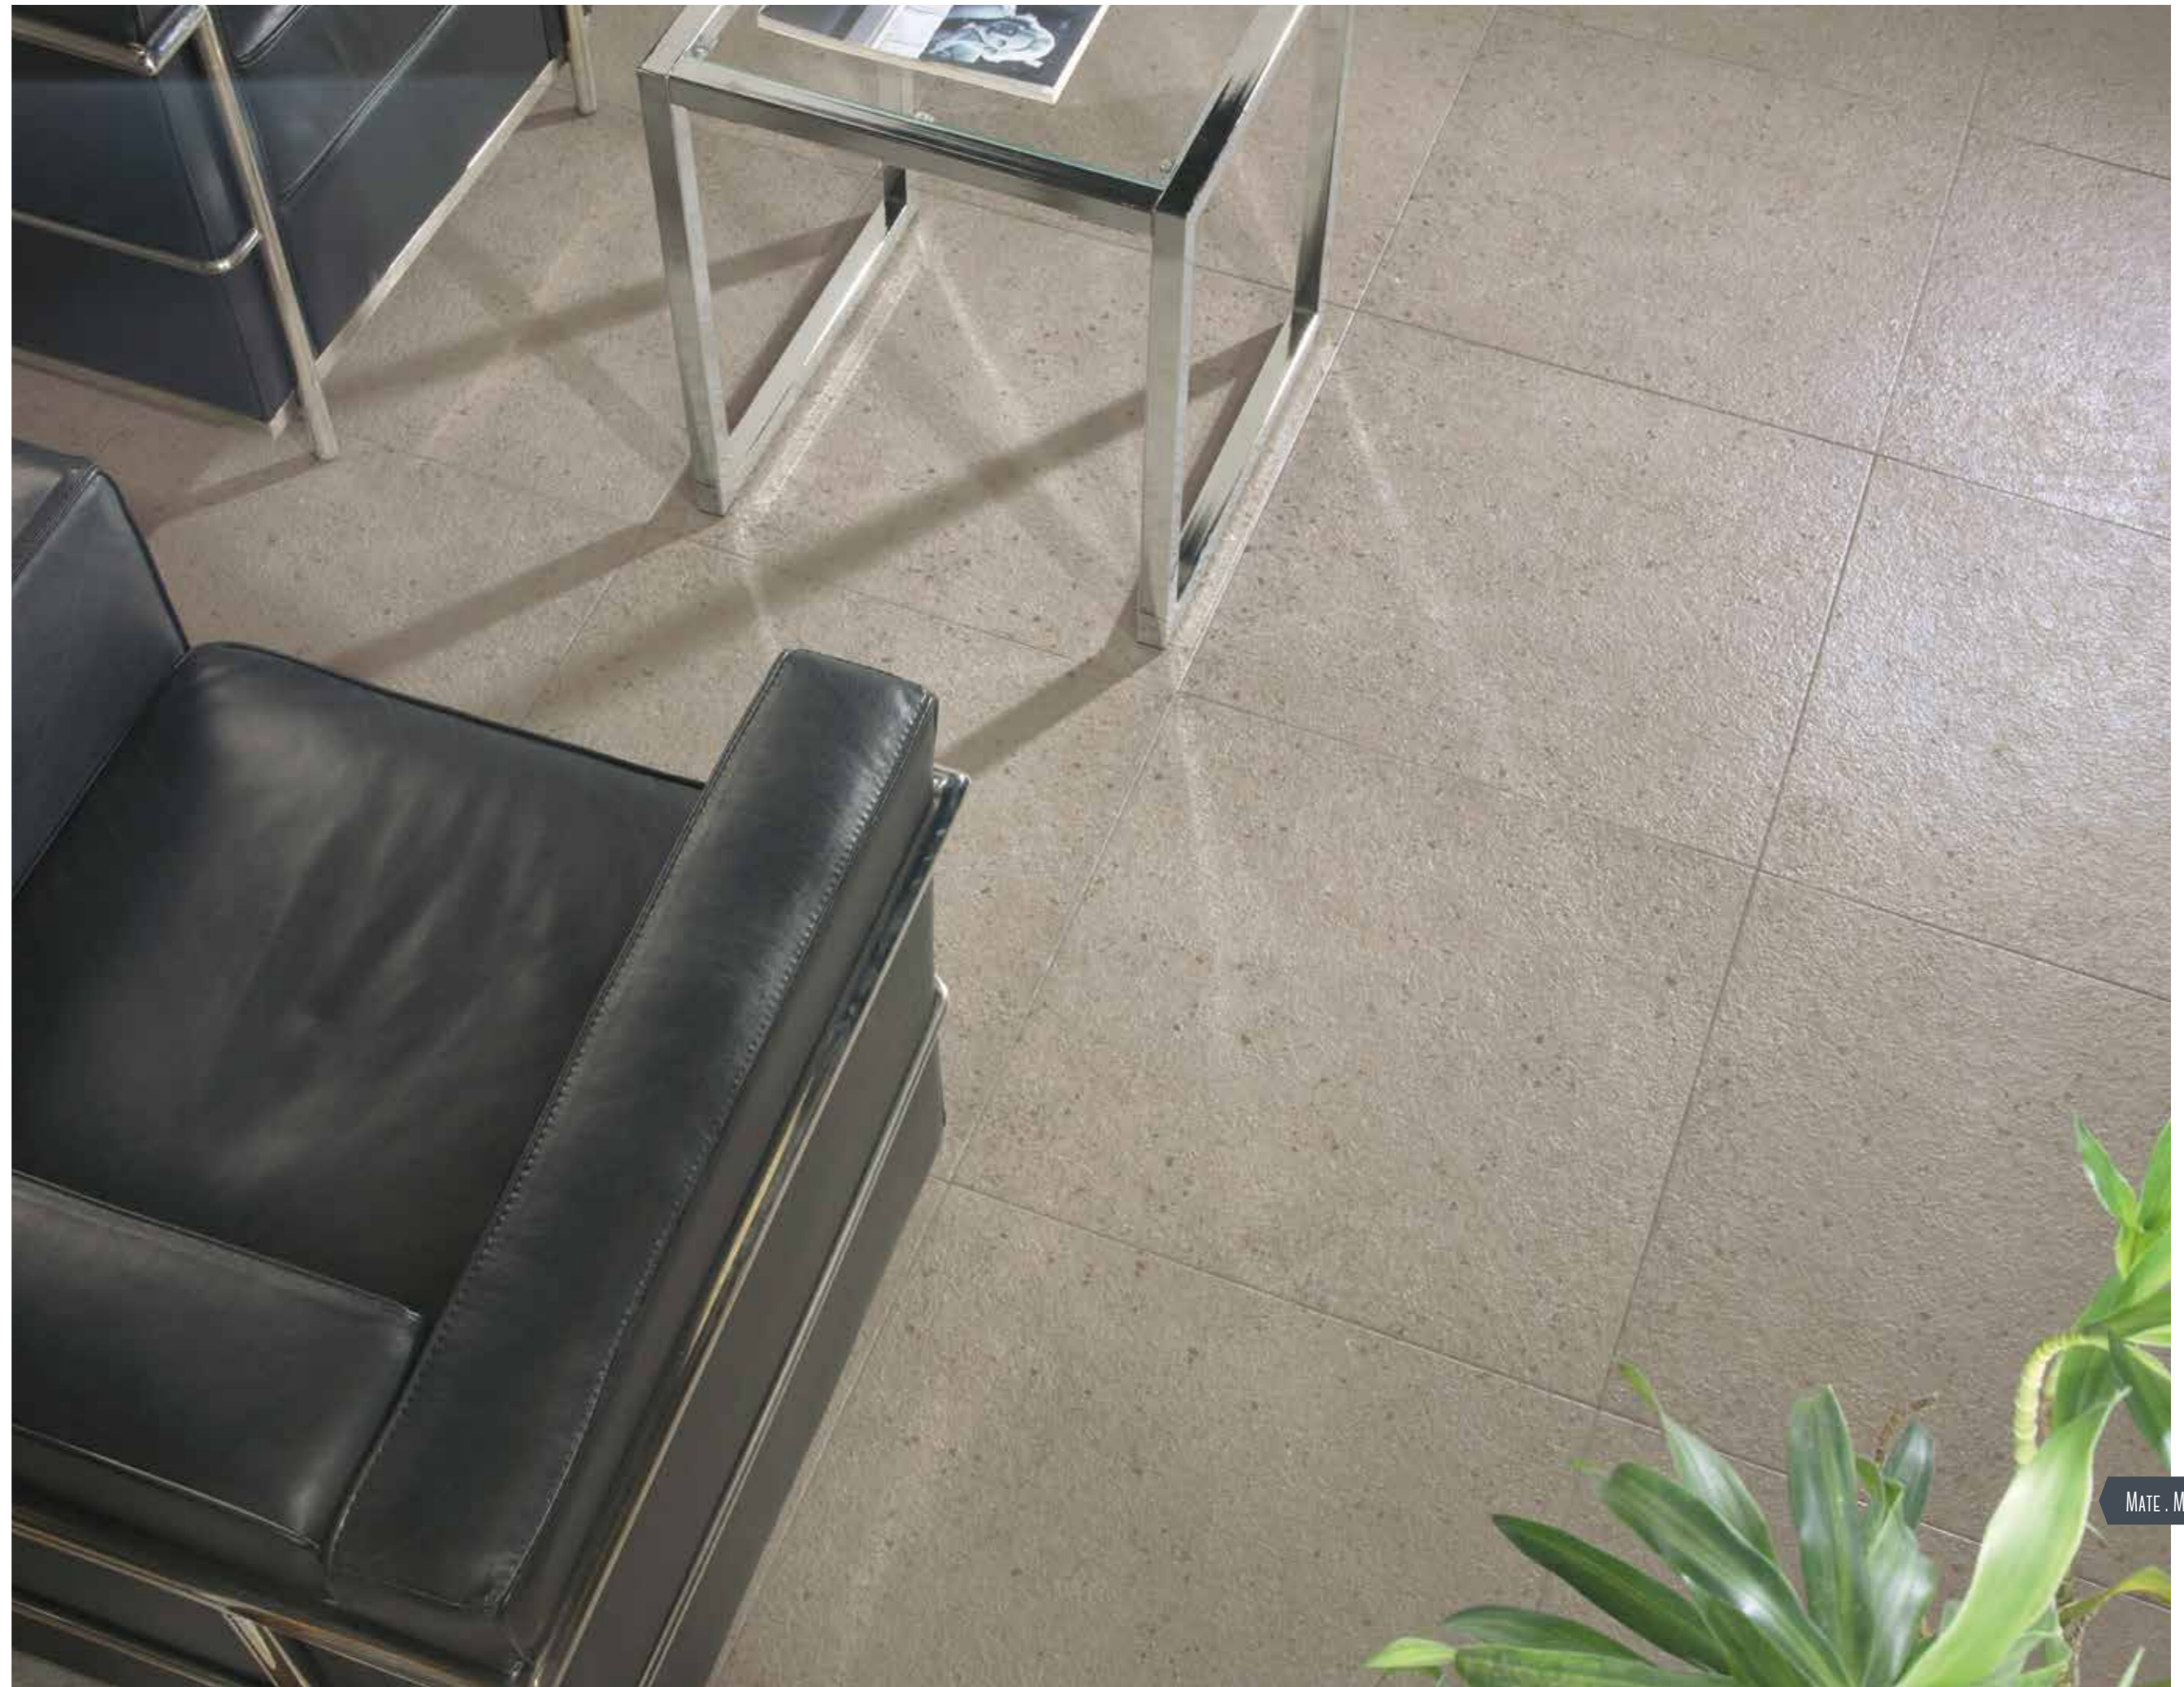

SERIE POSEIDÓN

Porcelánico | Porcelain
57 x 57 cm | 22,4" x 22,4"

Disponibile en | Available in : **40 x 60 cm** | 15,7" x 23,6"

- Porcelánico
Porcelain Tiles
- Mate
Matt
- Destonificado Ligero
Destonified Light
- No Repetitivo
No Repeat
- Relieve
Relief
- Anti hielo
Frost proof

Poseidón
57 x 57 cm.

P5757R

Ambiente realizado con Poseidón 57 x 57 cm.

Rodapié / Skirting Poseidón
10 x 57 cm. PCK
15 TR-22

MATE . MATT