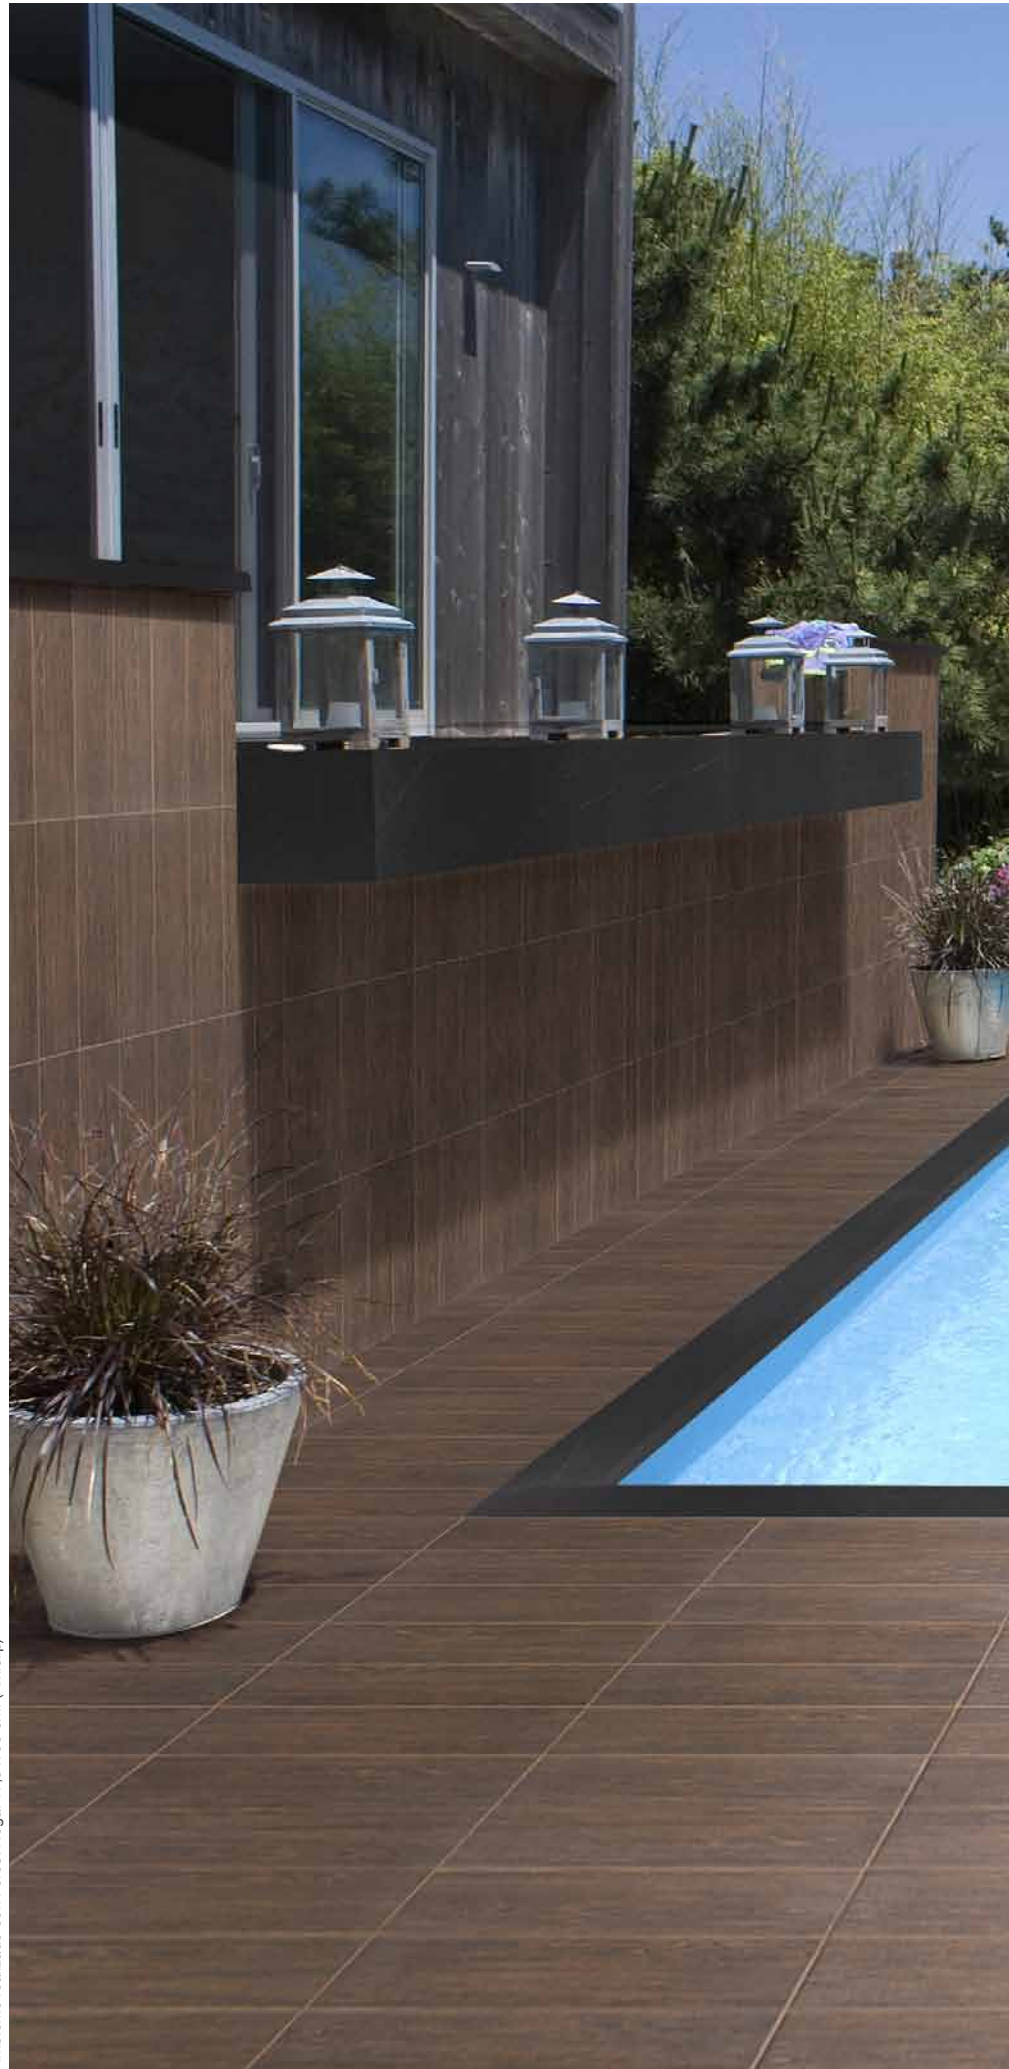

EJEMPLOS DE COLOCACIÓN EXAMPLES OF PLACEMENT