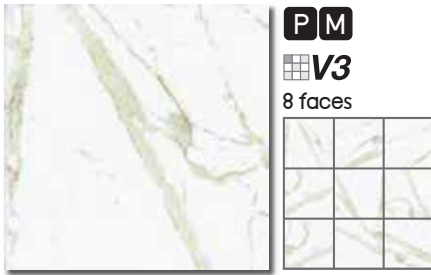

P
V1

HE66600
NERO MARGIVA

P
V1

6B6067
BLACK PEARL

P
V2

G60169Q BLACK

P
V1

ECO 624

NATURAL MARBLE TILE 600x600mm

IMPERIAL SNOW(P)/SATIN(M)

MB60080Q

MB6901N2P WHITE CARARA
MB6901NY2M WHITE CARARA

MB6501N3

GRANITO GRIS

GRANITO SCURO

MBB60003Q