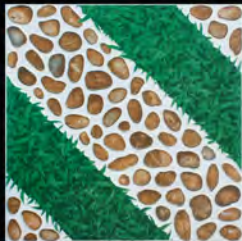

40x40 SV402-R