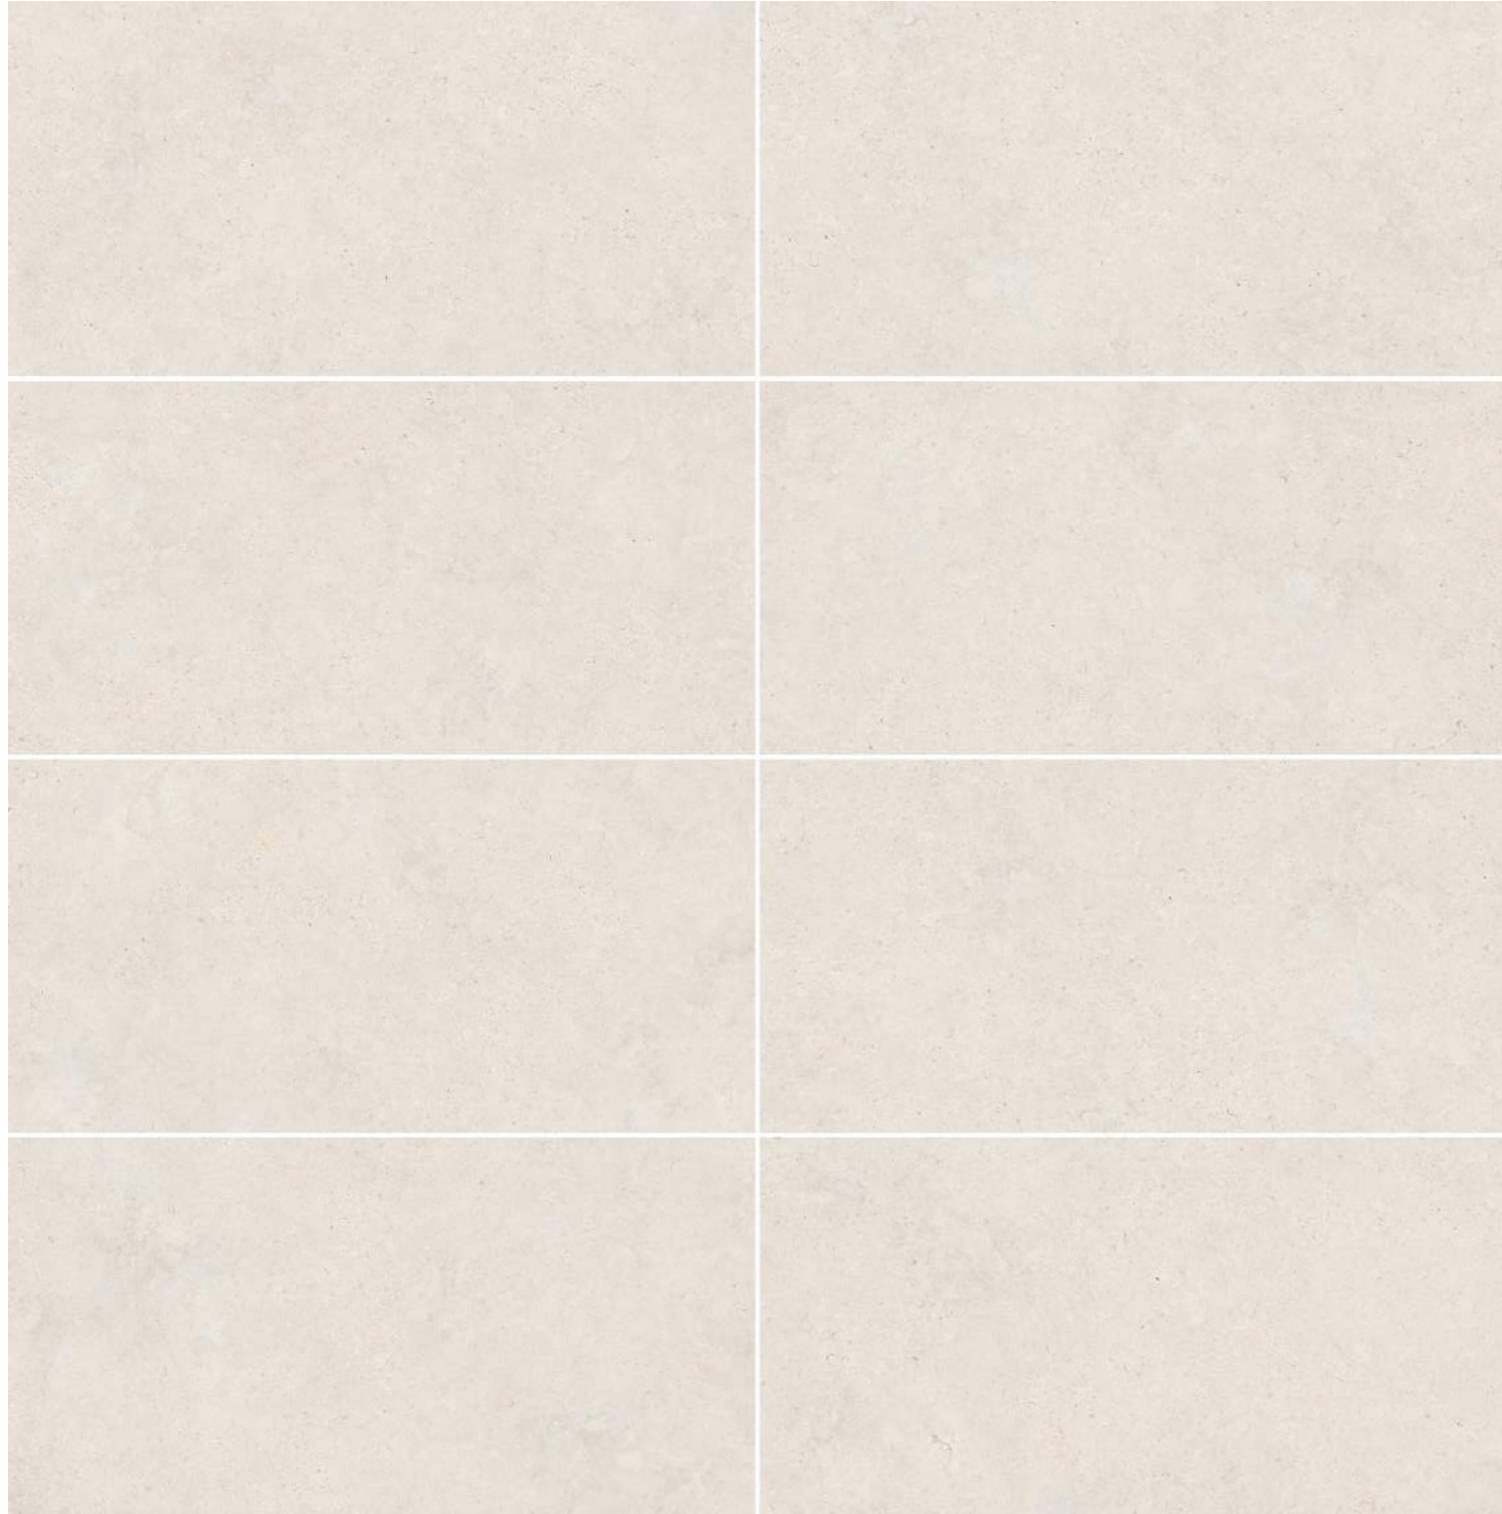

**ONE STONE
MULTI FACES**

740X1480MM
29" x 58"
8 FACES