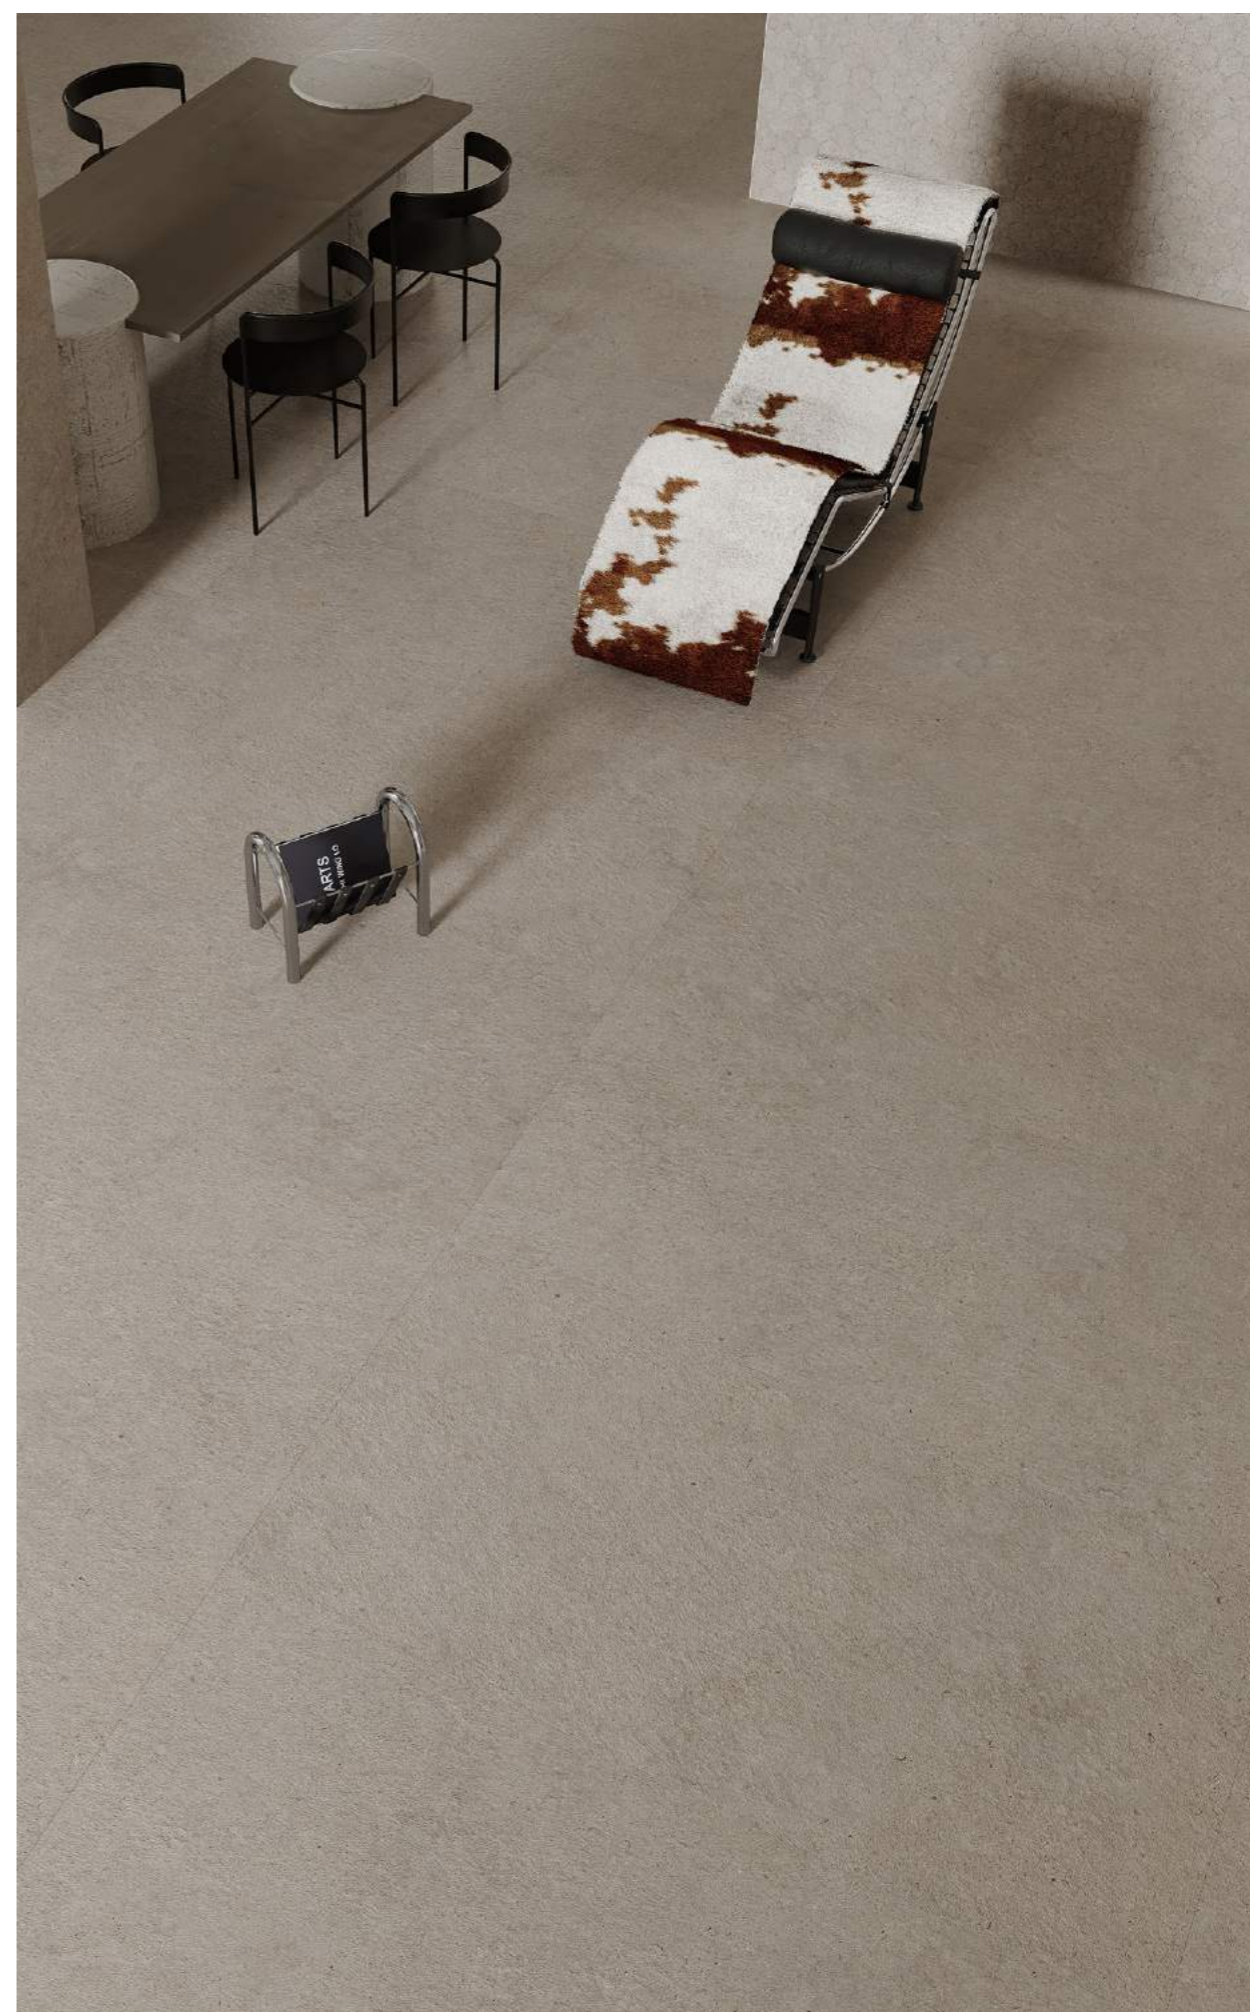

EMILIA

EMILIA

SURFACES

COLORS

SIZES

NUMBER OF PATTERNS	SIZE
8	740X1480MM 29"x58"
8	600X1200MM 24"x48"
16	600X600MM 24"x24"

10MM

ITEM

EMILIA supports 4 product colors, KM, CREAM, BIANCO, TUAPE, from light to dark to meet the expression of different space color designs.

**ONE STONE
MULTI FACES**

Materiale della natura a causa di ripeterlo rilasciando cauzione, non sembrare paranormal activity, NANOGRESS costante in questo ambito oltrepassando i limiti di macchinari e attrezzature, ogni un prodotto più pagine, 50 metri quadrati, massimo spunti di progettazione disponiamo di far ripetere a stendersi a seconda del pagine nel caramello non apposto, e persino tatuato design, infinito spazio infinitamente tutti possano presentare per una grande roccia.

740X1480MM
29" x 58"
8 FACES

600X1200MM
24" x 48"
8 FACES

600X600MM
24" x 24"
16 FACES

EMILIA CREAM

EMILIA TUAPE