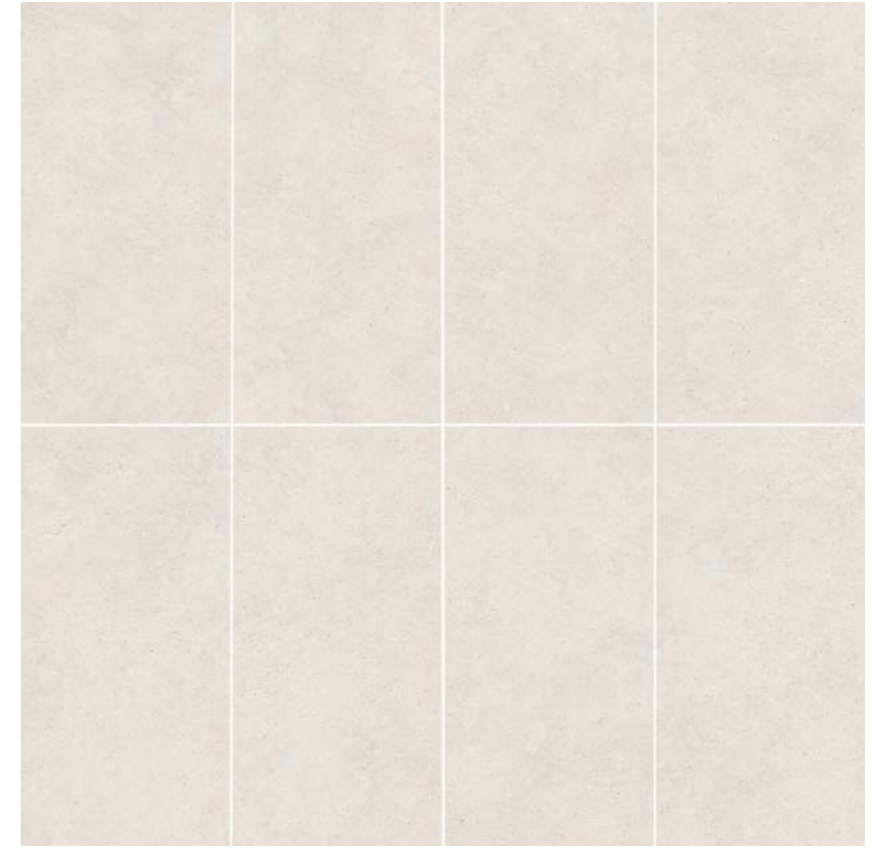

600X1200MM
24" x 48"
8 FACES